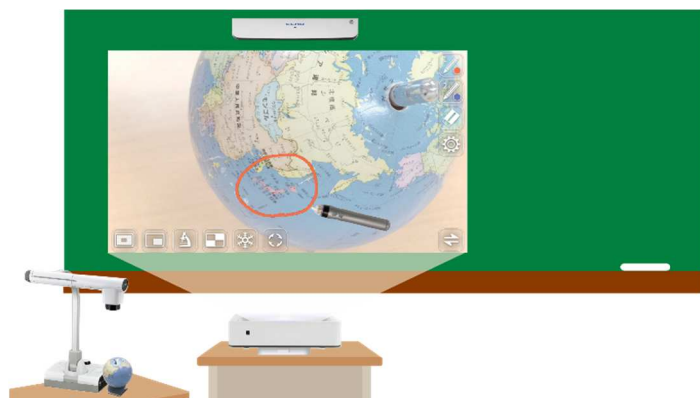

書画カメラ*で映した地図の上に書き込む

プロジェクターと一緒にCRB-3を利用すればインタラクティブにご活用いただけます。

*書画カメラ対象機種:L-12iD / L-12F / L-12W / MA-1 / MO-2