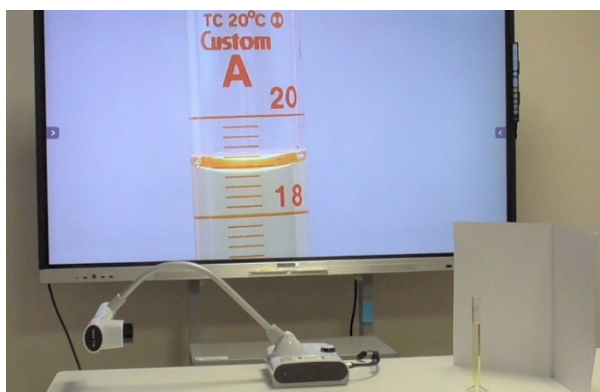

画面切り替えはL12Gからワンタッチで可能です。

オンライン配信用パソコン

スイッチャーレスでオンライン授業環境にて、L-12G のカメラで手元を見せる／発表者を映す画面とL-12G の HDMI in 端子に入力しているパソコンや電子黒板などの映像をワンタッチで切り替え、配信が可能になりました。

教育 ICT の整備が加速化する中で、書画カメラ(実物投影機)はいち早く 1 教室に 1 台の常設 ICT 機器として幅広く認知され、手元の様子を教室内のすべての児童生徒たちにわかりやすく伝えられるツールとして普及が進んできました。

【 L-12G 特長 】

1) ライブも録画も、実物をリアルに伝える 4K クオリティ & 30fps のスムーズな映像

1,200 万画素の CMOS センサー搭載により、最大 4K の高精細映像を実現。

フル HD では表現しきれなかった細部や質感、ディテールまで高精細に再現することで実物のリアル感を伝えられます。

2) 最大 192 倍 光学ズーム:12 倍+デジタルズーム:16 倍

細部のリアルな質感に迫る光学ズーム 12 倍とデジタルズーム 16 倍ズームを併用することで最大 192 倍まで拡大が可能です。

教室の後ろからでもクリアで鮮明な映像を見ながら授業に取り組むことができます。

3) 300 度回転するアーム&回転カメラヘッドで見せたい角度から投影可能

ノートや教科書、プリントだけではなく、立体物を映す際に、300 度回転するアームと回転カメラヘッド「(スイング)²アーム」が役立ちます。

アームは固定できるため、両手フリーで手元の様子を相手に伝えることができます。

4) シンプルな操作性を実現する ズーム&ワンプッシュオートフォーカス

「ズーム & ワンプッシュオートフォーカス」機能は、「片手でズーム」「そのままピント合わせ」というシンプルな操作性によって授業に集中できる環境を作り出しています。

初めての方にも使いやすく、「みエルモン」を使い慣れた方にもこれまで同様の使い勝手のよさを実感していただけます。

5) スイッチャーレス オンライン映像配信機能(HDMI映像取り込み機能)

HDMI に入力された映像を USB に出画する機能を新たに搭載しました。パソコンや電子黒板などと L-12G を HDMI で接続すれば、パソコンや電子黒板などの入力映像と L-12G の映像を L-12G の操作パネルからワンタッチで切り替えながらスイッチャーレスで Zoom などのオンライン授業・会議が進められます。