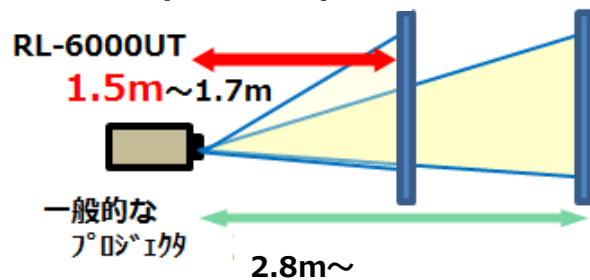

投写距離比較

プロジェクターは、ビジネス、文教の現場での重要なコミュニケーションツールとして、日常的に利用されておりますが、設置スペースの制約を受けたり、室内の明るさを制限するなど、利用環境に対する細かな配慮が必要となることがあります。

エルモ社では、こうした制約条件を排除すべく、3LCD レーザー方式、短焦点ズームレンズを搭載した、「RL-6000UT」の販売を開始いたします。

「RL-6000UT」は、テクノライゾングループの株式会社中日諏訪オプト電子が設計・製造する短焦点ズームレンズを搭載することで、100インチの大画面を約1.5mの短い投写距離で実現。これまで難しかった、省スペースでの大画面投写が可能となりました。また、ズームレンズにより設置時の画面サイズ調整が簡単に行えるため、設置の自由度が高くなりました。