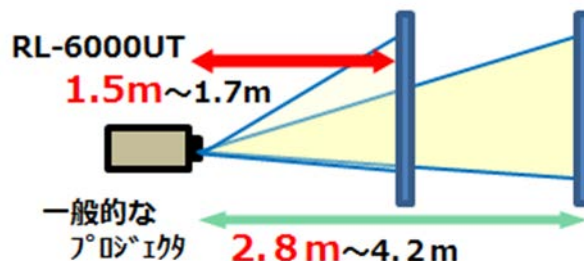

当社の連結子会社である株式会社エルモ社が、短焦点ズームレンズ搭載3LCD レーザープロジェクタ「RL-6000UT」を平成31年1月11日から販売開始することをお知らせいたします。

RL-6000UT

本体価格：オープン価格

投写距離比較(100インチ)

投写距離比較

プロジェクタは、ビジネス、文教の現場での重要なコミュニケーションツールとして、日常的に利用されておりますが、設置スペースの制約を受けたり、室内の明るさを制限するなど、利用環境に対する細かな配慮が必要となることがあります。