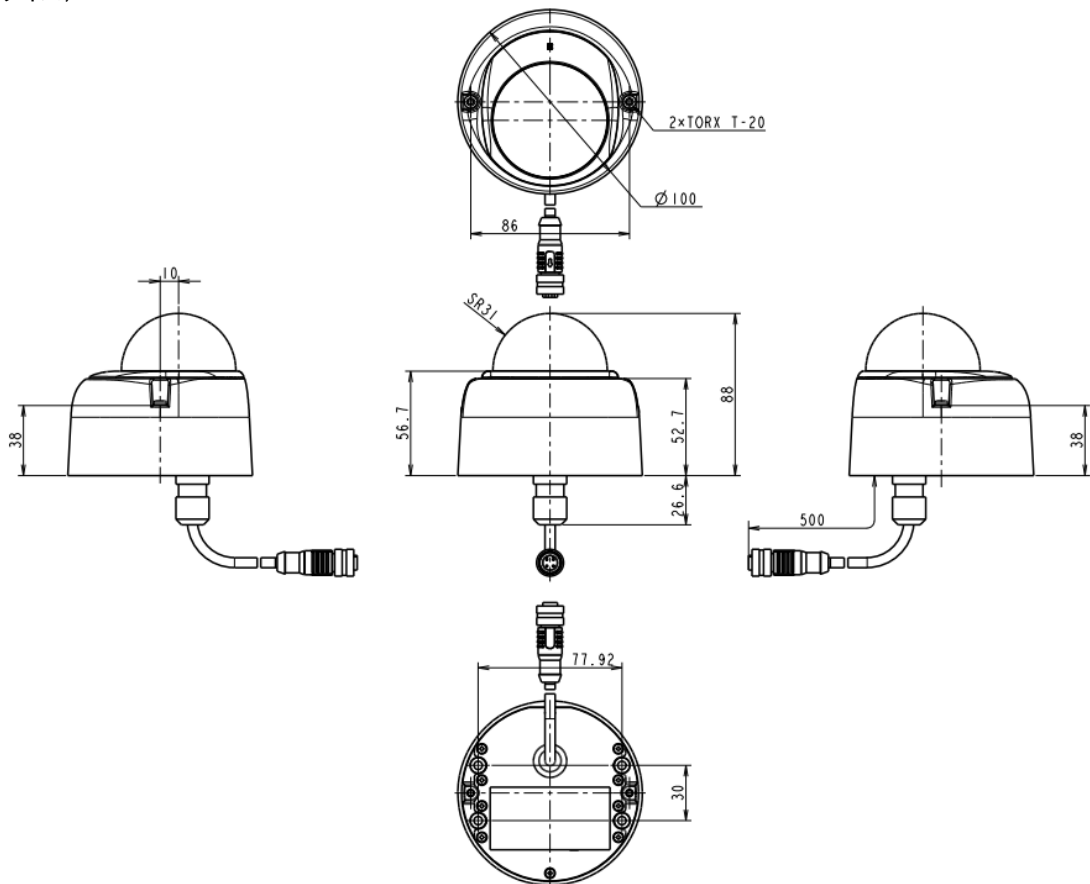

【 QBiC CLOUD CP-1 の主な製品仕様 】

QBiC CLOUD CP-1s / CP-1w			
外形(W×H×D)	φ 100×88 mm	映像圧縮方式	H.264
重量	612g	防塵/防水性能	IP66
画角	CP-1w : 水平 131°、垂直 70°、対角 155° CP-1s : 水平 85°、垂直 46°、対角 99°	動作周囲温度	-20～80℃
F 値	CP-1w : F2.0 CP-1s : F2.2	カメラ角度調整機構	○
有効画素数	1/3 CMOS 約 3.0M (2304×1296)	WDR	○
感度	0.5 lux	解像度	1280×720
画像回転	0°、180°	フレームレート	MAX 30fps
デジタルズーム	○	電源	PoE
Day&Night 機能	簡易		

(縦横・サイズ)

※映像モニタリングにはスマートフォン用アプリもしくはウェブブラウザが必要です。

-ELMO、QBiC CLOUD CC-1、QBiC CLOUD CP-1、ELMO ロゴは株式会社エルモ社の登録商標または商標です。

-その他の名称や製品名は各社の登録商標または商標です。

-本プレスリリースの内容は発表日現在の情報です。予告なしに変更される可能性がある旨予めご了承ください。

【この件に関するお問合せ先】 株式会社エルモ社 マーケティング本部 開発営業部
電話:052-811-5241 FAX:052-824-4400 住所:愛知県名古屋市瑞穂区明前町 6-14
e-mail:online-info@elmo.co.jp URL:<http://elmosolution.co.jp/lineup/lineup.html>