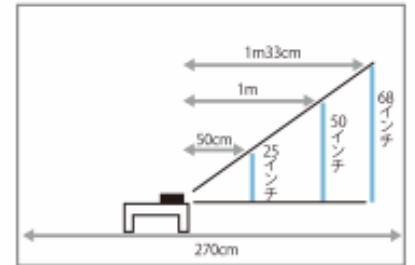

### ●ルームシアター機器として・・・

BOXi なら、奥行 2m 幅 1.5m のスペースがあれば、65 寸超の大画面

映像をパーソナルにお楽しみいただけます。家の中のあなたのスペースがパーソナルシアターに早変わり。激しい動きにも追従性の良い BOXi 専用光学エンジンは、大画面のゲームプレイにも最適です。