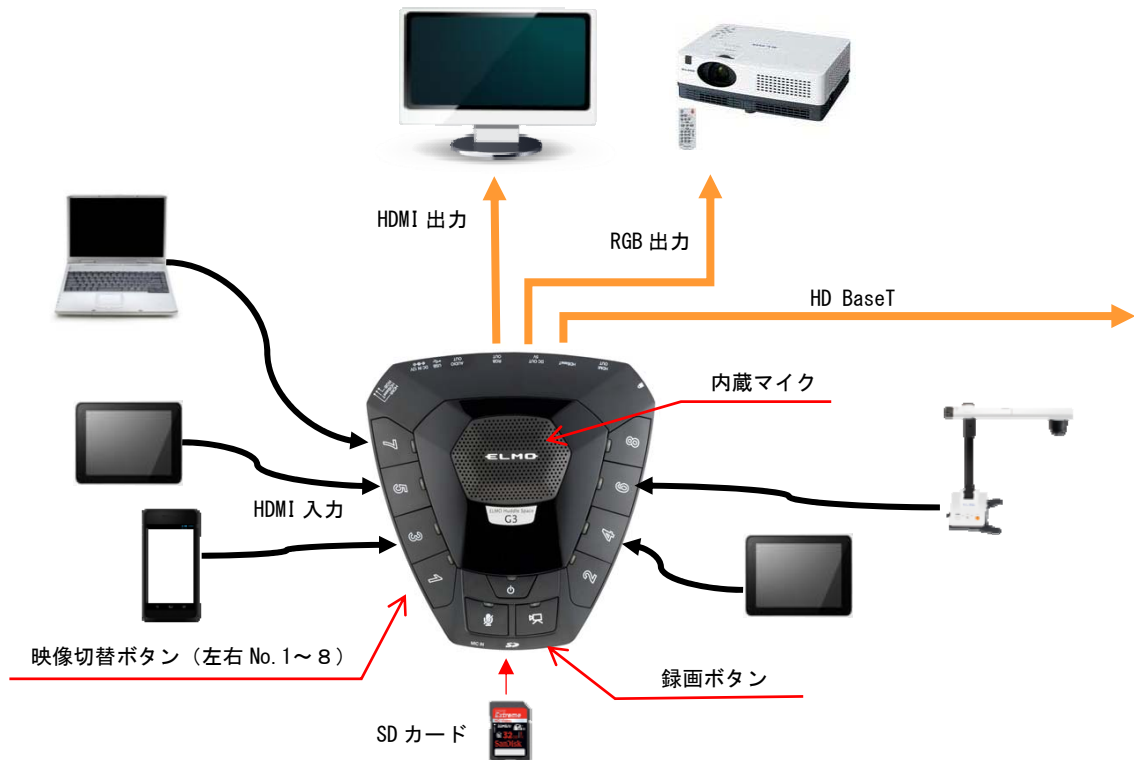

また企業においては、日時・場所を定めて連絡・伝達事項を中心とする従来型の会議スタイルから、機動的な小規模ミーティングによる日常的で断続的なコミュニケーションを通じて、創造的問題解決や情報の共有、スピーディーな意思決定を図るハドルミーティング(Huddle Meeting)が注目されてきており、オフィス環境整備にも変化が出てきています。

そうしたなかエルモ社では、各自がミーティングに使用するデジタル機器を簡単に接続(最大8台)し、必要に応じて発表者の画面をボタンまたはリモコン操作で切り替えることにより、スピーディーで円滑な話し合いを支援するミーティングツール Huddle Space を開発しました。3機種展開の Huddle Space 標準機能としてSDカードへの録画機能を装備、ミーティングの様子やプレゼンテーションを記録してクラウドサーバーへアップロードしたり、TV会議システムと接続することで遠隔コミュニケーションやテレワーク、e-learningを支援することもできるなど時代に応じたシステム構築が可能です。上位モデルでは、HD BaseTを利用してグループワークを前提としたアクティブ・ラーニング教室を構築できます。さらに Huddle Space を機動的に使用いただけるオプションとして専用バッテリーも同時発売いたします。

最上位機種 G3

インターフェース部

【 利用シーン 】

ハドルミーティング

アクティブ・ラーニング

【 システム構成 (G3) 】

【 製品ラインナップ 】

Huddle Space G1

Huddle Space G2

Huddle Space G3

【 製品の特長 】

■簡単接続で最大 8 台までのマルチデバイス対応

Huddle Space は PC やタブレット、スマートフォンや各種カメラなど HDMI 接続が可能なデジタル機器を最大 8 台まで接続できます。接続した端末の映像は、Huddle Space が最適化してディスプレイやプロジェクターに出力するので面倒な調整は不要です。また、各デバイスと Huddle Space は有線接続のため、デバイスへの各種アプリのインストールや周辺の WiFi 環境に影響されることなく、手軽に確実にご使用いただけます。

■情報共有に最適な充実の記録機能を装備

Huddle Space は、発表者がディスプレイに提示したコンテンツやミーティング中の音声を SD カードに録画・録音する機能を標準装備しています。録画データは会議の振り返りや議事録の作成、クラウドサーバー等にアップロードしてミーティングの様子を他のメンバーと共有することができます。また、各種カメラを接続することにより、説明者の映像、PC の画面、書画カメラによる資料提示などを切り替えながら、e-learning コンテンツを作成するような場合にも便利にお使いいただけます。