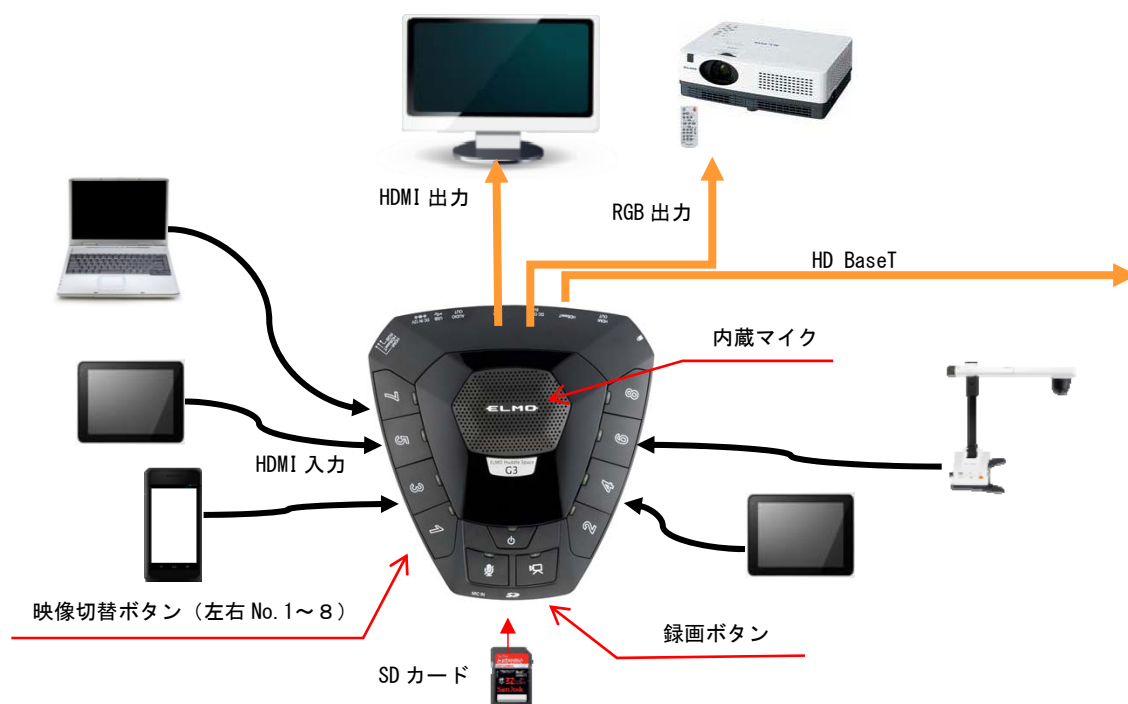

そうしたなか株式会社エルモ社では、各自がミーティングに使用するデジタル機器を簡単に接続（最大 8 台）し、必要に応じて発表者の画面をボタンまたはリモコン操作で切り替えることにより、スピーディーで円滑な話し合いを支援するミーティングツール Huddle Space を開発しました。3 機種展開の Huddle Space 標準機能として SD カードへの録画機能を装備、ミーティングの様子やプレゼンテーションを記録してクラウドサーバーへアップロードしたり、TV 会議システムと接続することで遠隔コミュニケーションやテレワーク、e-learning を支援することもできるなど時代に応じたシステム構築が可能です。上位モデルでは、HD BaseT を利用してグループワークを前提としたアクティブ・ラーニング教室を構築できます。さらに Huddle Space を機動的に使用いただけるオプションとして専用バッテリーも同時発売いたします。

最上位機種

インターフェース部

【 利用シーン 】

ハドルミーティング

アクティブ・ラーニング

【 システム構成 (G3) 】

【 製品ラインナップ 】

Huddle Space G1

Huddle Space G2

Huddle Space G3

【 製品の特長 】

■簡単接続で最大8台までのマルチデバイス対応

Huddle Space は PC やタブレット、スマートフォンや各種カメラなど HDMI 接続が可能なデジタル機器を最大 8 台まで接続できます。接続した端末の映像は、Huddle Space が最適化してディスプレイやプロジェクターに出力するので面倒な調整は不要です。また、各デバイスと Huddle Space は有線接続のため、デバイスへの各種アプリのインストールや周辺の WiFi 環境に影響されることなく、手軽に確実にご使用いただけます。

■情報共有に最適な充実の記録機能を装備

Huddle Space は、発表者がディスプレイに提示したコンテンツやミーティング中の音声を SD カードに録画・録音する機能を標準装備しています。録画データは会議の振り返りや議事録の作成、クラウドサーバー等にアップロードしてミーティングの様子を他のメンバーと共有することができます。また、各種カメラを接続することにより、説明者の映像、PC の画面、書画カメラによる資料提示などを切り替えながら、e-learning コンテンツを作成するような場合にも便利にお使いいただけます。