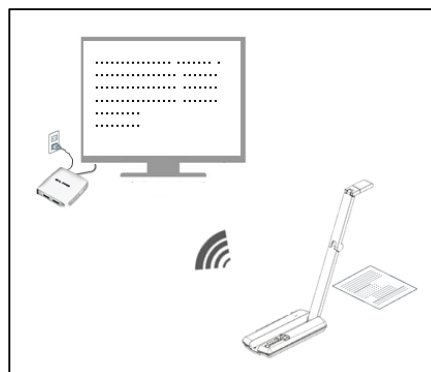

【 製品の特長 】

1)先生が教室内を持ち運び

書画カメラ MO-1w は本体レンズの下に置いた教材を大型テレビやプロジェクターにワイヤレス伝送が可能。バッテリーユニットを組み合わせれば電源供給が行えるので、完全ワイヤレスの書画カメラになり、教員が机間指導中に模範となる子どものノートを「共有したいタイミング」で映し出すことができます。これによりクラス全員で情報を共有出来ます。

2)子どもが自席から発表

子どもの机まで自由に持ち運びが可能となります。これにより子どもが自席から発表できるので、前に出て発表することが苦手な子どもにも光を当てることができ、授業への参加意欲が高まります。発表の機会が増え言語活動の充実に繋がります。

3)レイアウトフリー

電源の位置にとわられず、教室環境に適した場所に設置が可能です。

【 主な仕様 】

電源入力	DC5V/1.6A(最大)
電源出力	DC5V/2.1A(最大)
外形寸法	幅:220mm 奥行:95mm 高さ:29mm
質量	390g
バッテリー容量	3.7V 12000mAh
充電時間	約 10 時間(付属の AC アダプタ、USB ケーブルを使用時)
給電時間	約 5 時間 30 分(MO-1wの無線送信)※ただし、充電時には給電は停止します。
使用回数	500 回まで

【 接続図 】※MO-1w との組み合わせ時

【 この件に関するお問合せ先 】 株式会社エルモ社 ICTマーケティング部

電話:03-3453-6471 FAX:03-3453-6479 住所:東京都港区三田3丁目12番16号 山光ビル4階

e-mail:ict@elmo.co.jp